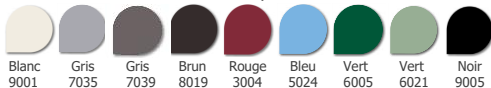

### Option HAUTE RÉSISTANCE BORD DE MER

grâce au **thermolaquage anti-corrosion du coffre, coulisses et lame finale.**

Tablier traité disponible en 2 coloris

Blanc Gris 7016

Tenue longue durée garantie

ENCADREMENT COFFRE, COULISSES ET LAME FINALE

Standards - Aspect lisse-satiné

Ton Bois

Aspect structuré mat

Niveau 1 - 13 Teintes RAL - Aspect lisse satiné

Aspect structuré mat

Niveau 2 Toutes teintes RAL

# SUPPORTS

- Tarifs volets roulants
- Catalogue général
- Nuanciers de coloris
- D'autres outils de vente sont disponibles