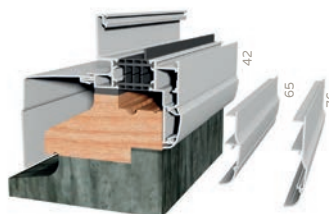

APPUI 50X18

APPUI 128X30

BAVETTE 66X80

BAVETTE 123X80

SEUILS FENÊTRE & PORTE-FENÊTRE

RENO 21

RENO 38

RENO 42 à 76