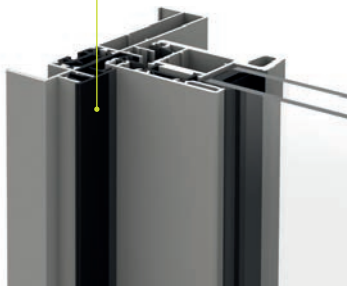

BAIE COULISSANTE

Le PACK CONFORT

POUR BAIE COULISSANTE intègre :

- **Poignées SIGMA intuitives à ouverture 20°.**
  Les poignées sont assorties à la couleur de la baie*.
  (*hors chêne doré et anodisé)
- **Profilés intégrés qui assurent un double rôle :**
  Ils accentuent la rigidité des ouvrants et font office de poignée pour ouvrir ou fermer la baie de l'extérieur.
- **Caches thermiques d'isolation et de finition pour les montants fixés au mur.**
  Caches noirs si la baie est en couleur ou blancs si elle est blanche.
- **Cache de finition sur le haut du profil central de la baie**
  Cache noir si la baie est en couleur ou blanc si elle est blanche.

Cache thermique d'isolation et de finition

Profil intégré pour l'ouverture extérieure