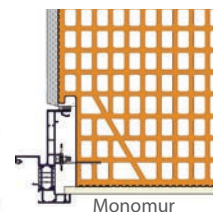

Dormants disponibles pour doublages de 80, 100, 120, 140 160, 180 et 200 mm.

LA POSE POUR MAISON À OSSATURE BOIS ET SOLUTIONS MONOMUR

WIBAIE propose une adaptation spécifique de ses menuiseries aux **maisons à ossature bois et pour les constructions avec conception maçonnerie monomur.**