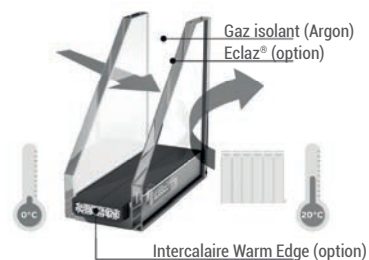

POUR LE CONFORT THERMIQUE

Vitrage isolant en standard

Les menuiseries WIBAIE sont équipées **en standard** d'un double vitrage haute isolation thermique **4/16/4 FE Argon**

En option :

Vitrage isolation renforcée
4/16/4 FE+ Argon avec Warm Edge.