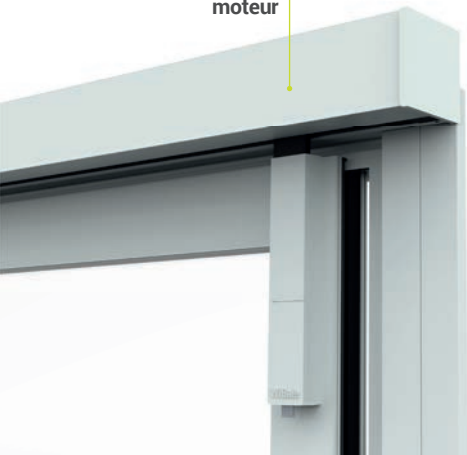

LES PACKS

38

39

01

PACK Baie MOTORISÉE & CONNECTÉE

Le **PACK BAIE MOTORISÉE & CONNECTÉE** intègre :

- La **motorisation du vantail principal** (bloc moteur très discret posé en partie haute)
- Un **point de commande mural pour le pilotage en local**

Bloc
moteur

- Une **poignée SIGMA Connectée** sur le **vantail secondaire** :

Sa fonction connectée vous permet de contrôler à distance sa position (ouverture ou fermeture).
4 coloris poignée au choix.

Pack disponible pour les baies coulissantes 2 vantaux exclusivement (hors galandage).