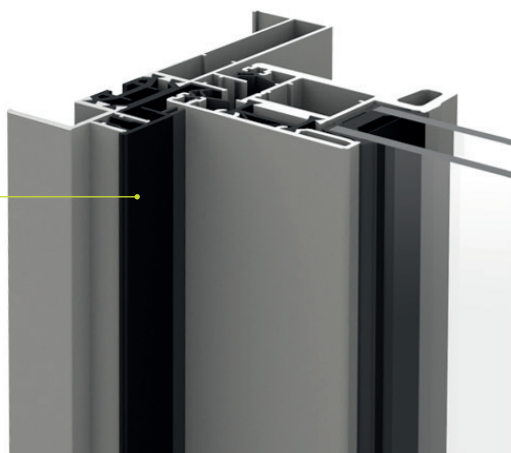

**PACK
CONFORT**

**FENÊTRE COULISSANTE
PANORAMIQUE**

Le PACK CONFORT
POUR FENÊTRE COULISSANTE
PANORAMIQUE intègre :

- La poignée centrée **OMÉGA** assortie à la couleur* de la fenêtre si $H \leq 1250$ mm ou poignées **SIGMA 20°** couleur* pour les fenêtres d'une hauteur > 1250 mm (*hors chêne doré et anodisé)
- Cache de finition sur le haut du montant poignée
  Cache noir si la fenêtre est en couleur ou blanc si elle est blanche.
- Caches thermiques d'isolation et de finition pour les montants fixés au mur.
  Caches noirs si la fenêtre est en couleur ou blancs si elle est blanche.

Poignée intégrée
OMÉGA

Parfaitement conçue
pour se faire oublier et

*assortie à la couleur
de la fenêtre !*

Cache
thermique
d'isolation
et de finition

Poignée
OMÉGA