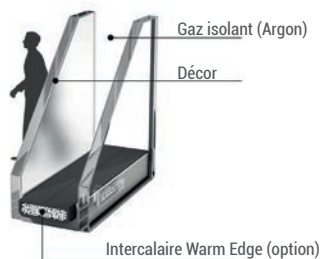

POUR LA DÉCO OU LA DISCRÉTION

Plus ou moins opaques, réfléchissants, avec décor, les vitrages décoratifs personnalisent la façade et peuvent préserver votre intimité.