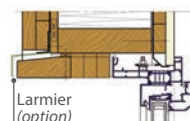

Dormants disponibles pour doublages de 80, 100, 120, 140 160, 180 et 200 mm.

LA POSE POUR MAISON À OSSATURE BOIS ET SOLUTIONS MONOMUR

WIBAIE propose une adaptation spécifique de ses menuiseries aux **maisons à ossature bois et pour les constructions avec conception maçonnerie monomur.**