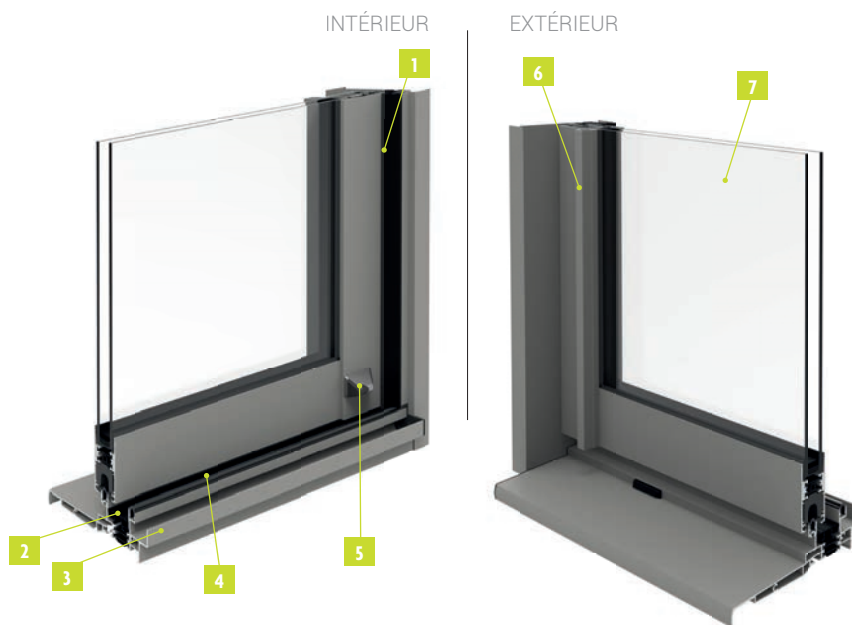

CAHIER TECHNIQUE

COULISSANT ET
OUVERTURE À LA FRANÇAISE

“ Une avancée majeure,
le système ADC ”

(Anti-Déformation Contrôlée)

Cette avancée technologique brevetée intégrée aux baies coulissantes et à galandage couleur permet de contrôler les effets de déformation des profilés (montant et ouvrant) liés au phénomène connu de montée en température (effet bilame).

LES MENUISERIES *coulissantes*

1. Profil thermique d'isolation et de finition (en option)
2. Bouclier thermique
3. Recueil d'eau droit
4. Rails anodisés noirs et entreraîls noirs (meilleure durabilité)
5. Butée
6. Profil intégré (en option)
7. Vitrage 4/16/4 FE Argon