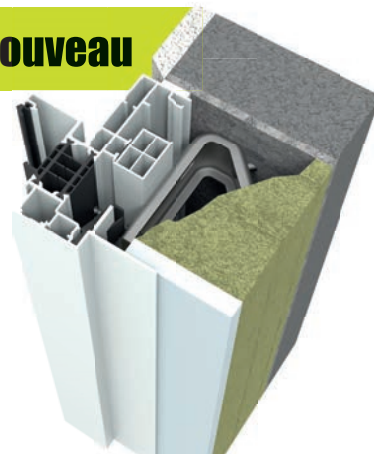

POSE EN FEUILLURE
AVEC RECOUVREMENT

POSE EN FEUILLURE
SANS RECOUVREMENT

POSE EN TUNNEL AFFLEURANT
SANS CORNIÈRE

POSE EN PLEIN TUNNEL

Nouveau

DORMANT APPLIQUE
Doublage 80 à 160 mm pour
KIT DÉPOSE TOTALE

Changer ses fenêtres c'est peut-être aussi l'occasion de remplacer ses volets ?