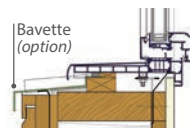

Dormants disponibles pour doublages de 80, 100, 120, 140 160, 180 et 200 mm.

LA POSE POUR MAISON À OSSATURE BOIS ET SOLUTIONS MONOMUR

WIBAIE propose une adaptation spécifique de ses menuiseries aux **maisons à ossature bois et pour les constructions avec conception maçonnerie monomur.**