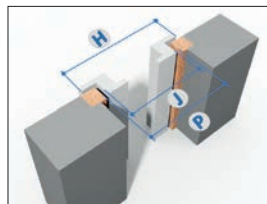

RÉNO

Pose sur dormant existant