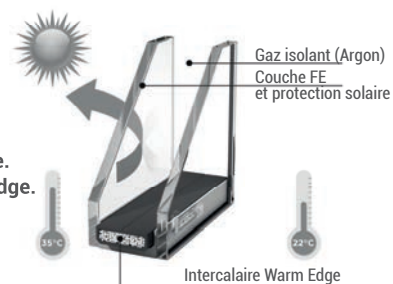

Vitrage isolant SUN

Ce double vitrage optionnel conjugue les fonctions d'**isolation thermique renforcée (FE + Argon)**, de **protection solaire** et d'**apport de lumière naturelle**.
4 SUN FE/16/4 avec Argon et Warm Edge.