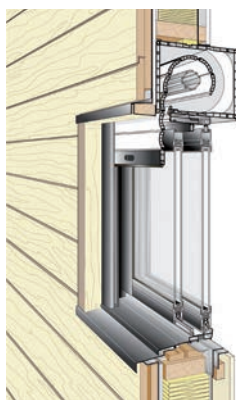

Dormants disponibles pour doublages de 80, 100, 120, 140 160, 180 et 200 mm.

LA POSE POUR MAISON À OSSATURE BOIS ET SOLUTIONS MONOMUR

WIBAIE propose une adaptation spécifique de ses menuiseries aux **maisons à ossature bois et pour les constructions avec conception maçonnerie monomur.**