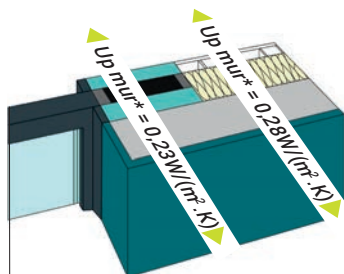

Grâce à la haute performance thermique de son isolation intégrée, le galandage isolé permet de supprimer les migrations d'air passant dans le doublage et d'obtenir sur la partie refoulement

**une valeur Up (paroi opaque)
optimale de 0,23 W/(m².K)**

* Coefficient de transmission surfacique