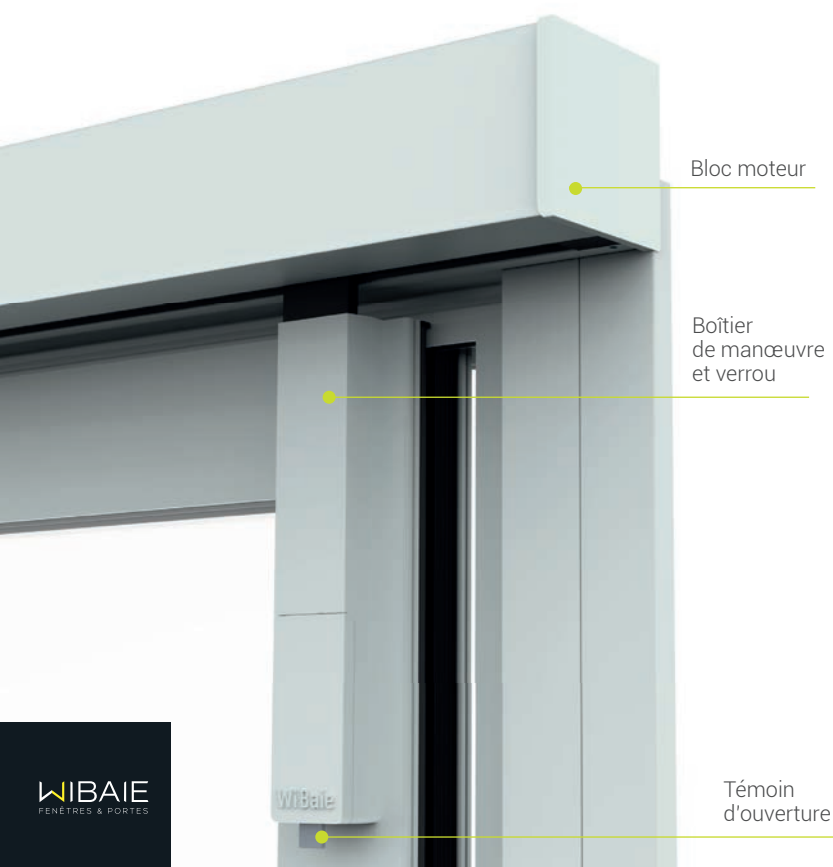

La fonction **Time Out** gère la fermeture automatique après un laps de temps programmé.

LA BAIE coulissante & motorisée & connectée

“ Plus de confort
avec votre baie connectée ”

Oui
ON ADORE !

UN PRODUIT TOUT EN UN,
**PRÊT À LA POSE
POUR LE NEUF ET
LA RÉNOVATION !**

L'intégration du bloc moteur
et du boîtier de verrouillage/déverrouillage
est particulièrement soignée
pour respecter le design de la baie.

**La pose de la baie est identique
à celle d'une baie classique et sa mise
en service similaire à un volet motorisé.**