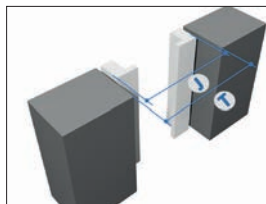

EN TUNNEL

Dans l'épaisseur du mur.