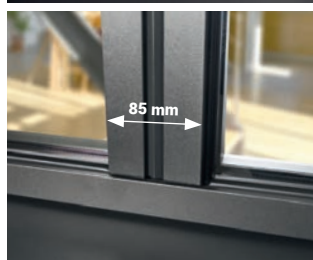

LES MENUISERIES

ouverture à la française

1. Vitrage 4/16/4 FE avec Argon

2. Assemblage des angles par sertissage

3. Concept ouvrant caché

INTÉRIEUR

DESIGN
DROIT

DESIGN
GALBÉ

QUALITÉS & TECHNIQUES ÉQUIPEMENTS

CONCEPT OUVRANT CACHÉ

Le cadre vantail de votre fenêtre s'aligne et se cache derrière le cadre du dormant. Ouverte ou fermée, votre fenêtre vous apporte autant de luminosité et de confort solaire.

DRAINAGE INVISIBLE
qui assure l'évacuation de l'eau.

FINESSE DE L'OUVRANT
et de la masse centrale. Hauteur 45 mm

PAUMELLES LAQUÉES
sur les fenêtres sans vis apparentes.

**FERMETURE DU VANTAIL
SECONDAIRE PAR VERROU À BASCULE**
sur les fenêtres oscillo-battantes et portes-fenêtres.