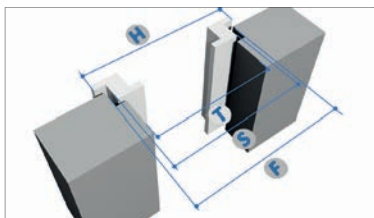

EN FEUILLURE

Pose après suppression de l'ancien dormant.